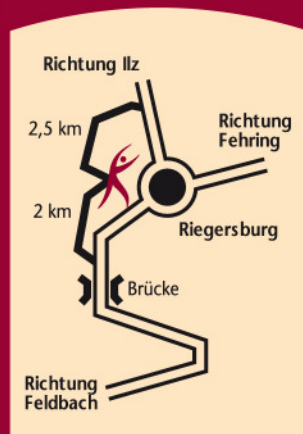

Zentrum
für
KÖRPER
GEIST
SEELE

So finden Sie uns ...

ALTENMARKT 9
8333 RIEGERSBURG

Zentrum
für
KÖRPER
GEIST
SEELE

MASSAGE
ENERGIEARBEIT
KOSMETIK
PEDIKÜRE

Zentrum
für

KÖRPER GEIST SEELE

Der Mensch
braucht Stunden,
wo er sich sammelt
und in sich
hineinlebt.

Albert Schweitzer

Geomantie: Vor unserem Zentrum befindet sich eine geomantische Kraftachse, auf deren Schnittstelle eine Skulptur plaziert wurde. Die Ausrichtung der Arbeitsräume, wurden nach geomantischen Gesichtspunkten bestellt und eingerichtet.

Lomi Lomi Nui ist eine besondere Form der Massage. Sie kommt ursprünglich aus dem alten Hawaii und ist ein Ritual der Reinigung und Erneuerung. Aloha...

Rufen Sie noch Heute an um Ihren persönlichen Termin zu vereinbaren.